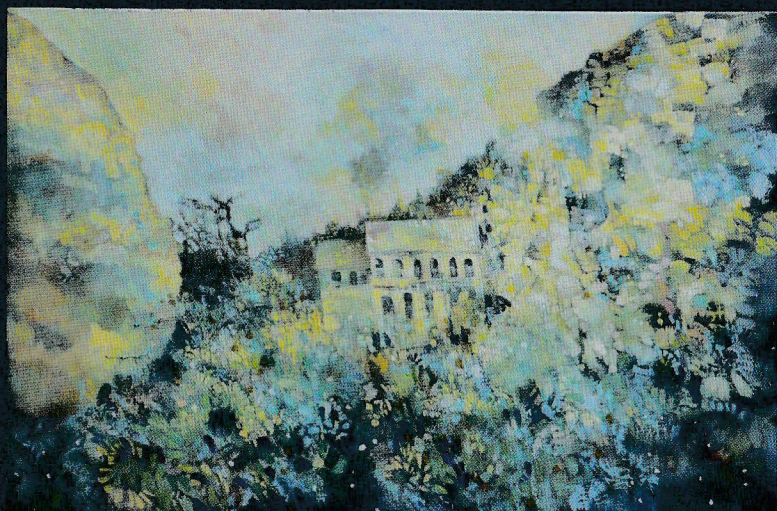

Calzada Gallery

Ha il piacere di invitarvi alla vernice della mostra.

" Le jardin de Sophie "

di

SOPHIE SZWARCER

Che avrà luogo venerdì 19 giugno 2015

alle ore 18.00

in Via Vallemaggia 5 a Locarno.